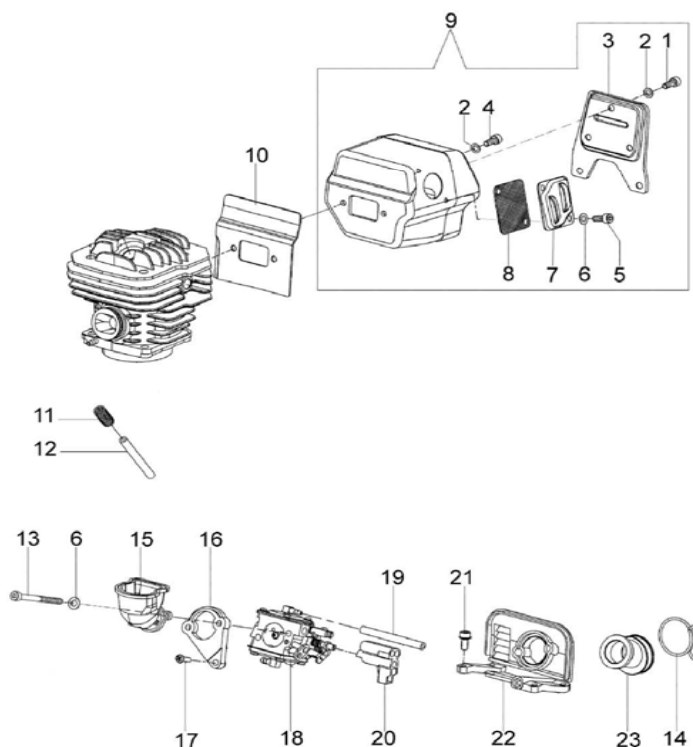

Ersatzteillisten zur Benzsäge CRF 3226/ 4030
 Spare part lists for Power Saw CRF 3226/ 4030

Hauptteil
 Main Part

Auspuff
 Muffler

Technische Änderungen vorbehalten/ technical changes reserved

Pos.	Qty	Reference	ADD	Englisch	Deutsch		
1	3	3801052	R	Screw	Schraube		
2	5	3033074		Washer	U-Scheibe		
3	1	97000342	A	Cover	Abdeckung		
4	2	3801045		Screw	Schraube		
5	2	5100913	B	Screw	Schraube		
6	2	3833073	R	Washer	U-Scheibe		
7	1	50010198		Screw guide	Schraubenführung		
8	1	50010026		Manifold	Deckeldichtung		
9	1	52020152		Muffler	Auspuff		
10	1	50010058	A	Gasket	Dichtung		
11	1	52020060		Spring	Sprengring		
12	1	94000215	A	Hose	Schlauch		
13	2	61052009	B	Screw	Schraube		
14	1	97000059	A	Spring	Sprengring		
15	1	52020008	B	Manifold	Deckeldichtung		
16	1	50010028		Flange	Flansch		
17	1	3960057	R	Screw	Schraube		
18	1	52020271	A	Carburator	Vergaser		
19	1	18100354		Hose	Schlauch		
20	1	52020177		Screw guide	Schraubenführung		
21	3	97000092	AR	Screw	Schraube		
22	1	52020039		Support	Unterstützung		
23	1	50010026		Manifold	Deckeldichtung		