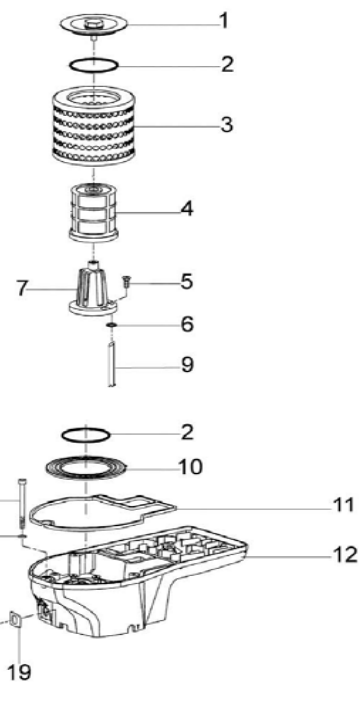

Ersatzteillisten zur Benzsäge CRF 3226/ 4030
 Spare part lists for Power Saw CRF 3226/ 4030

Hauptteil
 Main Part

Luftfilter
 Air Filter

Technische Änderungen vorbehalten/ technical changes reserved

Pos.	Qty	Reference	ADD	Englisch	Deutsch		
1	1	52012024	B	Flange	Flansch		
2	2	330000010		O-ring	O-Ring		
3	1	52010513	R	Air filter	Luftfilter		
4	1	18600056	AR	Air filter	Luftfilter		
5	3	3802002	AR	Screw	Schraube		
6	1	3049007		O-ring	O-Ring		
7	1	52010014	B	Filter body	Filterkörper		
8	1	52020270	R	Air filter	Luftfilter		
9	1	15000100		Hose	Schlauch		
10	1	18600090	A	Gasket	Dichtung		
11	1	52020021	R	Gasket	Dichtung		
12	1	52020016		Clutch cover	Kupplungsabdeckung		
13	3	72700182		Screw	Schraube		
14	3	3833073	R	Washer	U-Scheibe		
15	1	52010132		Plate	Platte		
16	1	94500497		Switch	Schalter		
17	1	97000121	A	Cable	Kabel		
18	1	99900397		Nut	Passfeder		
19	1	4000438		Plate	Platte		
20	1	52022006	A	Cover	Abdeckung		
21	1	52010060		Gasket	Dichtung		
22	1	52010041		Knob	Knopf		
23	1	52020018		Cover	Abdeckung		
24	2	93000468	A	Screw	Schraube		