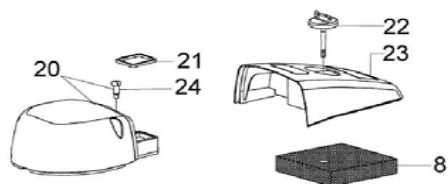

Ersatzteillisten zur Benzsäge CRF 3226/ 4030
 Spare part lists for Power Saw CRF 3226/ 4030

Hauptteil
 Main Part

Luftfilter
 Air Filter

Technische Änderungen vorbehalten/ technical changes reserved

Pos.	Qty	Reference	ADD	Englisch	Deutsch		
1	1	52012024	B	Flange	Flansch		
2	2	330000010		O-ring	O-Ring		
3	1	52010513	R	Air filter	Luftfilter		
4	1	18600056	AR	Air filter	Luftfilter		
5	3	3802002	AR	Screw	Schraube		
6	1	3049007		O-ring	O-Ring		
7	1	52010014	B	Filter body	Filterkörper		
8	1	52020270	R	Air filter	Luftfilter		
9	1	15000100		Hose	Schlauch		
10	1	18600090	A	Gasket	Dichtung		
11	1	52020021	R	Gasket	Dichtung		
12	1	52020016		Clutch cover	Kupplungsabdeckung		
13	3	72700182		Screw	Schraube		
14	3	3833073	R	Washer	U-Scheibe		
15	1	52010132		Plate	Platte		
16	1	94500497		Switch	Schalter		
17	1	97000121	A	Cable	Kabel		
18	1	99900397		Nut	Passfeder		
19	1	4000438		Plate	Platte		
20	1	52022006	A	Cover	Abdeckung		
21	1	52010060		Gasket	Dichtung		
22	1	52010041		Knob	Knopf		
23	1	52020018		Cover	Abdeckung		
24	2	93000468	A	Screw	Schraube		