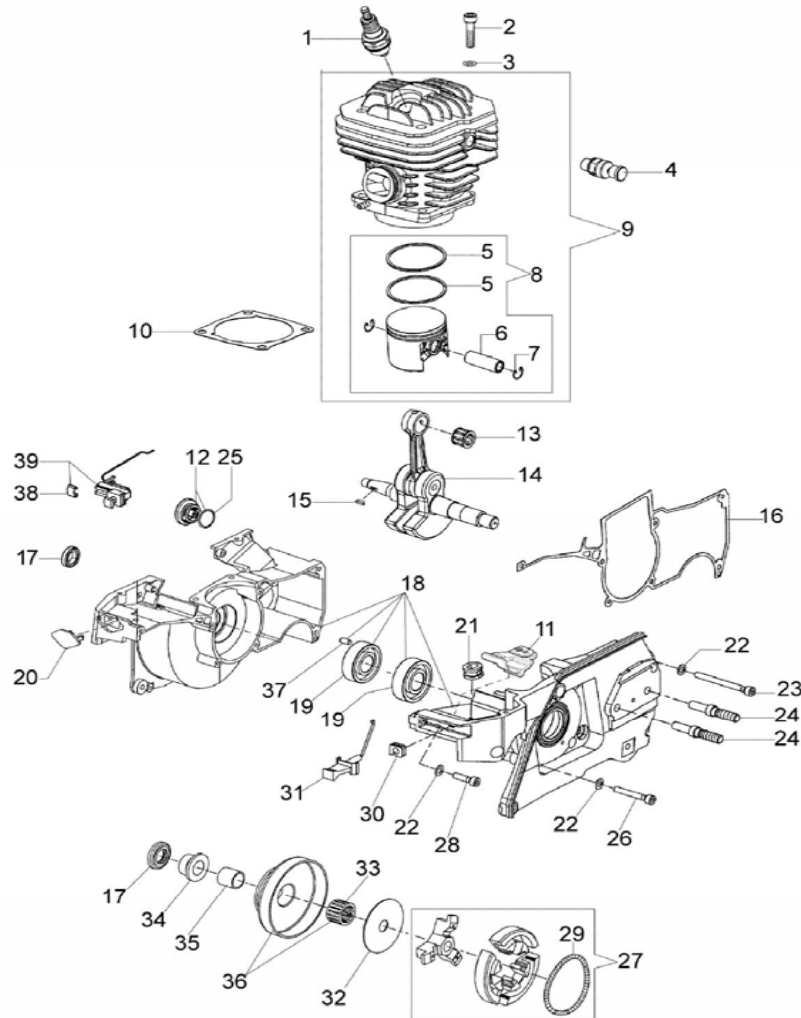

Ersatzteillisten zur Benzsäge CRF 3226/ 4030
 Spare part lists for Power Saw CRF 3226/ 4030

Hauptteil
 Main Part

Motor
 Motor

Technische Änderungen vorbehalten/ technical changes reserved

Pos.	Qty	Reference	ADD	Englisch	Deutsch		
1	1	3055101		Spark plug			
2	4	5100906	AR	Screw			
3	4	3833076		Washer			
4	1	50010215		Decompressor			
5	2	50020004	R	Piston ring Ø48			
6	1	50010031	R	Piston pin			
7	2	7201198		Ring			
8	1	50092013		Piston assy			
9	1	50092028		Cylindre assy Ø48			
10	1	50010046		Gasket			
11	1	50140073		Grommet			
12	1	52022079	R	Cap			
13	1	3037014		Bearing			
14	1	50090048	R	Crankshaft			
15	1	94500028	R	Key			
16	1	50010047	AR	Gasket			
17	2	7201313	R	Seal ring			
18	1	52020273	A	Crankcase assy			
19	2	3034012	R	Bearing			
20	1	52020013	AR	Cap			
21	1	52020014		Grommet			
22	7	3833073	R	Washer			
23	2	6100303		Screw			
24	2	97000080	BR	Stud			
25	1	3049025		O-ring			
26	4	3801015		Screw			
27	1	50012023	AR	Clutch			
28	1	5100987		Screw			
29	1	4900137	B	Spring			
30	1	97000057		Grommet			
31	1	52020037		Starter lever			
32	1	375100012	A	Washer			
33	1	52020030		Bushing			
34	1	52020035		Spacer			
35	1	52020034		Bushing			
36	1	52020029	AR	Clutch drum			
37	2	3023008	R	Plug			
38	1	52010134	R	Plate			
39	1	52022048	A	Throttle rod			