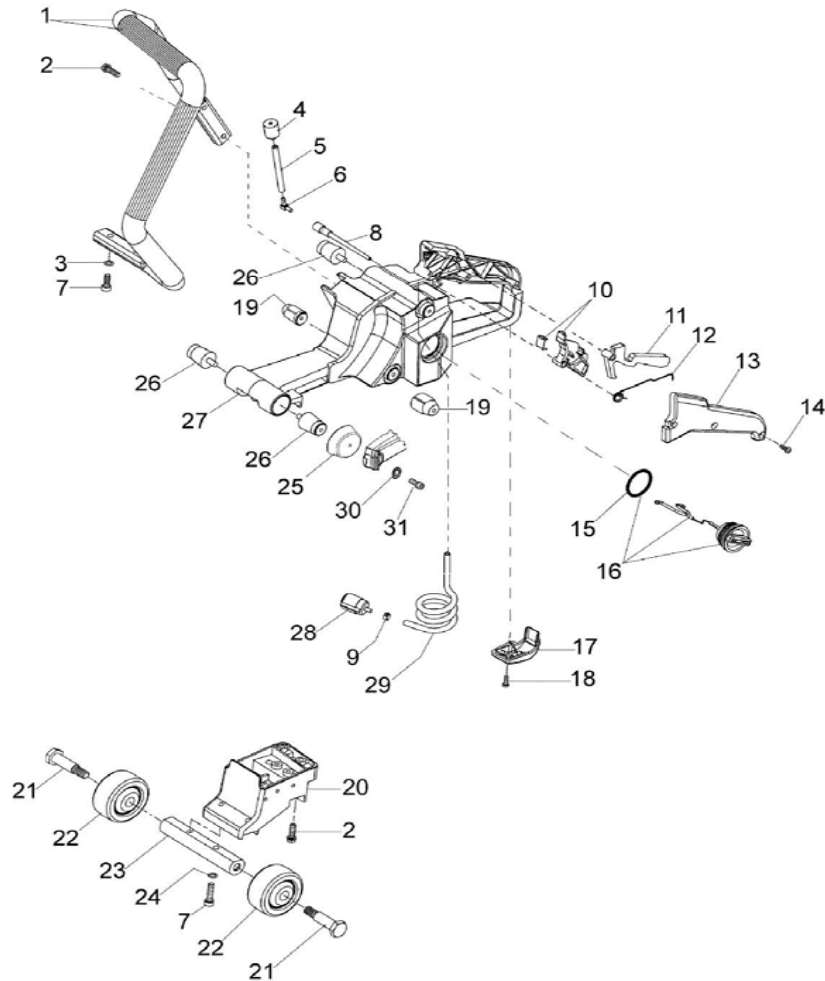

Ersatzteillisten  
Spare part lists

zur  
for

Benzinsäge  
Power Saw

CRF 3226/ 4030  
CRF 3226/ 4030

Hauptteil  
Main Part

Tank  
Tank

Technische Änderungen vorbehalten/ technical changes reserved

Pos.	Qty	Reference	ADD	Englisch	Deutsch		
1	1	52020023		Handle			
2	2	97000061	A	Screw			
3	2	3072015		Washer			
4	1	52010082		Breather valve			
5	1	93000448		Hose			
6	1	18500066		Fittings			
7	2	3801020		Screw			
8	1	18500096		Valve body			
9	1	4098377		Band			
10	1	52010092		Carb/throttle s			
11	1	52010077	AR	Lever			
12	1	97000028	R	Spring			
13	1	50010024		Cover			
14	3	3960040	R	Screw			
15	1	9900090		O-ring			
16	1	520220005		Cap			
17	1	52022005		Guard			
18	1	3960087		Screw			
19	2	50010061	R	AV-mount			
20	1	52010214		Support			
21	2	18600197		Pin			
22	2	18600196	A	Wheel			
23	1	52010253		Support			
24	2	3072015		Washer			
25	2	3801024		Screw			
26	4	52010066	R	Shock absorber			
27	1	52020077	BR	Fuel tank			
28	1	5001021	R	Fuel filter			
29	1	98000319		Hose			
30	1	3033074		Washer			
31	1	3801010	R	Screw			
32	1	52010496	R	Support			